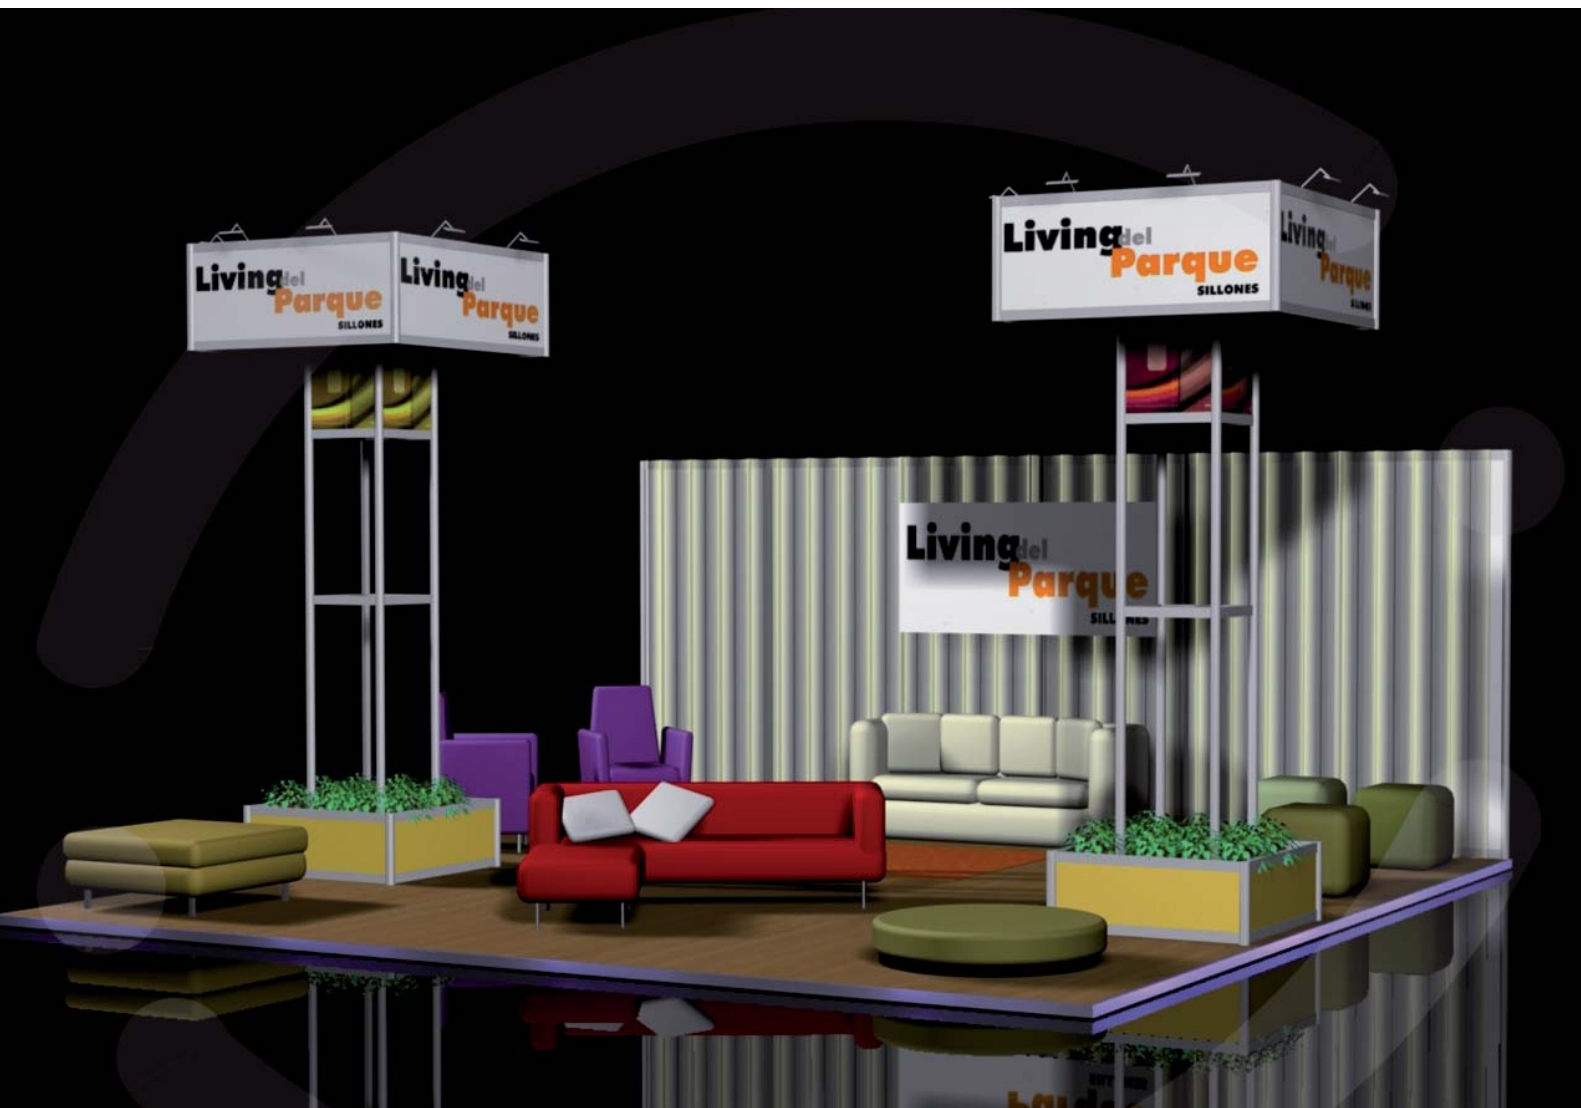

## MODELOS DE STANDS PARA EXPOMUEBLE 2010

### Consulte el mejor diseño y precio de su próximo stand

MODELO 1 (LIVING DEL PARQUE) PRECIO BASADO EN UN STAND DE 30M2.

- TARIMA Y ALFOMBRA COLOR A ELECCION.
- ENTELADO DE PANELES DE FONDO.
- 2 TORRES EN SISTEMA CON CANTERO EN LA PARTE INFERIOR Y 4 LOGOS DE LA EMPRESA CADA UNA.
- 1 LOGO EN PANELES DE FONDO.
- 8 CUARZOS CON BRAZO EN TORRES.
- 1 TOMA CORRIENTE.
- 1 TABLERO REGLAMENTARIO.

### Consulte el mejor diseño y precio de su próximo stand

MODELO 2 (COLCHONES ROLLER) PRECIO BASADO EN UN STAND DE 30 M2

TARIMA Y ALFOMBRA COLOR A ELECCION.

-2 TORRES EN CARPINTERIA.

-4 LOGOS EN VINILO DE CORTE DE LA EMPRESA COLOCADOS EN TORRES.

### Consulte el mejor diseño y precio de su próximo stand

MODELO 3 ( LA ROSA ) PRECIO BASADO EN UN STAND DE 20M2.

- CENEFA ELEVADA EN SISTEMA, COLOR A ELECCION.
- LOGO EN CENEFA.
- 3 IMÁGENES DE 2.40 X 1.00.
- 6 CUARZOS CON BRAZOS.
- 1 TABLERO REGLAMENTARIO.
- 2 TOMAS.