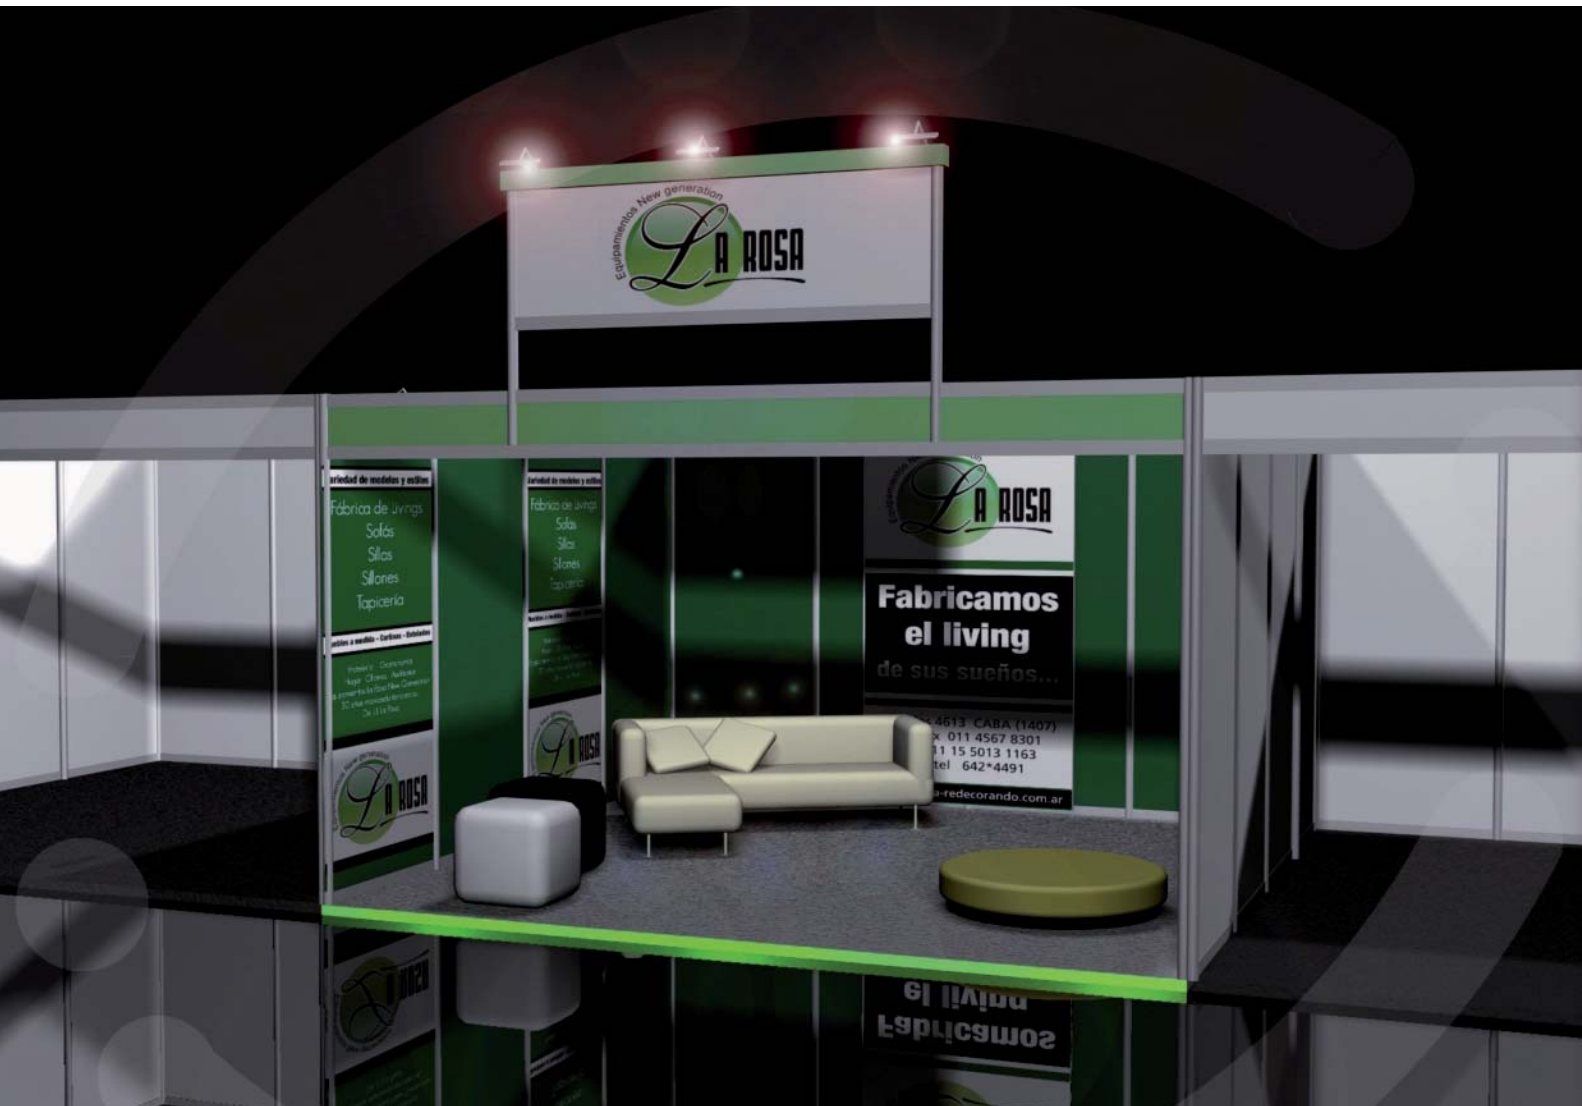

-4 LOGOS EN VINILO DE CORTE MONTADO EN PANELES BLANCOS.

-5 IMÁGENES IMPRESAS DE 2.40M. X 1.00.

-10 CUARZOS CON BRAZOS.

-3 TOMAS.

-1 TABLERO REGLAMENTARIO.

**CONSULTAR POR PRECIOS**

Tel.: 011.5252.0470 - info@atacamaferial.com.ar

## MODELOS DE STANDS PARA EXPOMUEBLE 2010

### Consulte el mejor diseño y precio de su próximo stand

MODELO 3 ( LA ROSA ) PRECIO BASADO EN UN STAND DE 20M2.

- CENEFA ELEVADA EN SISTEMA, COLOR A ELECCION.
- LOGO EN CENEFA.
- 3 IMÁGENES DE 2.40 X 1.00.
- 6 CUARZOS CON BRAZOS.
- 1 TABLERO REGLAMENTARIO.
- 2 TOMAS.